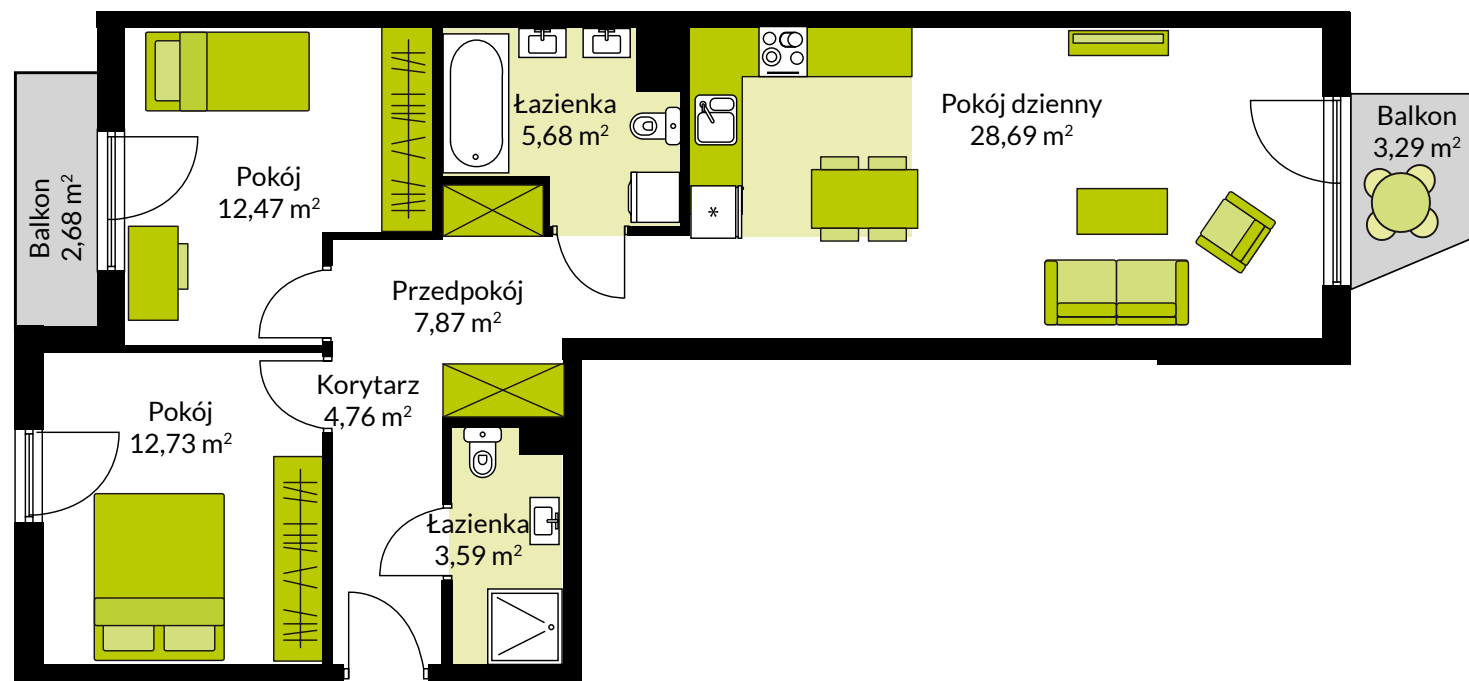

Mieszkanie nr: 35

Liczba pokoi: **3**

Powierzchnia: **75,80 m²**

Balkony: **5,97 m²**

PIĘTRO 1

ul. Ceramiczna

Mieszkanie	Piętro	Pow. użyt.	Balkony
35	1	75,80 m ²	5,97 m ²
39	2	75,80 m ²	5,97 m ²

0 1m 2m 3m 4m