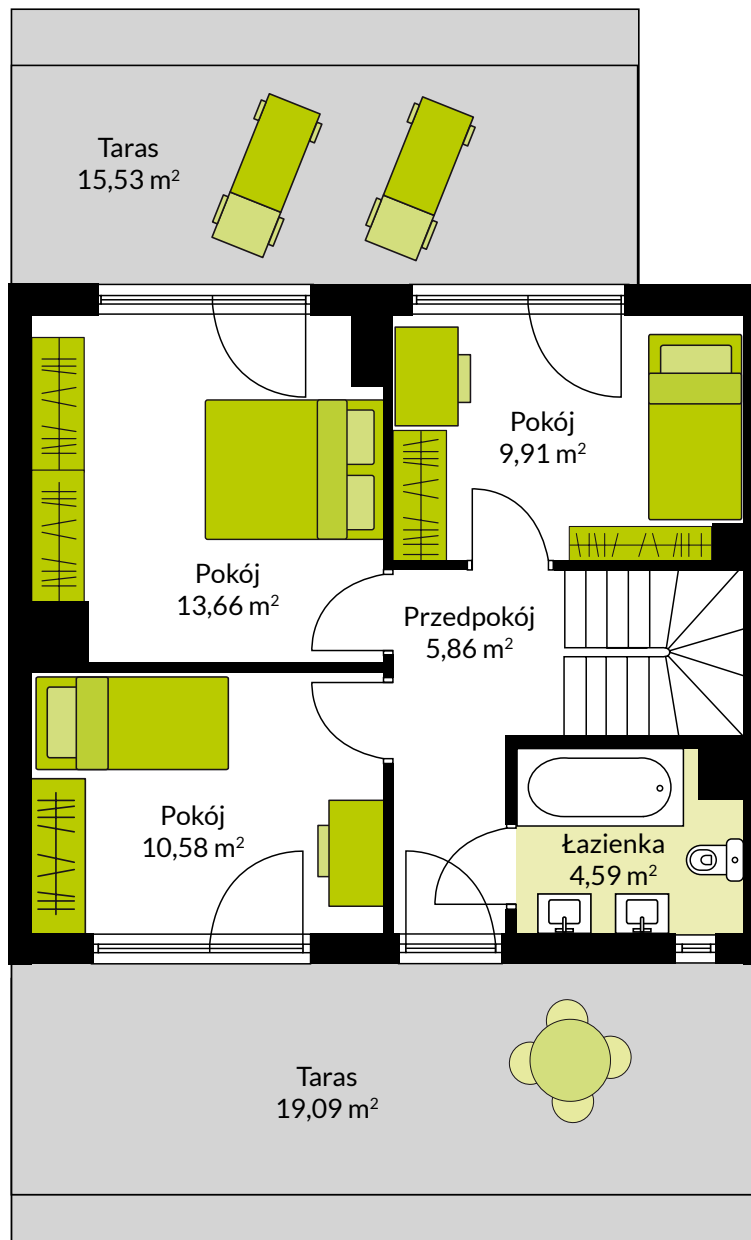

Mieszkanie nr: 19

Liczba pokoi: 4

Powierzchnia: 94,83 m²

Balkony: 6,58 m²

Tarasy: 34,62 m²

PIĘTRO 4

ul. Ceramiczna

PIĘTRO 5

ul. Ceramiczna

POZIOM 2

POZIOM 1

0 1m 2m 3m 4m