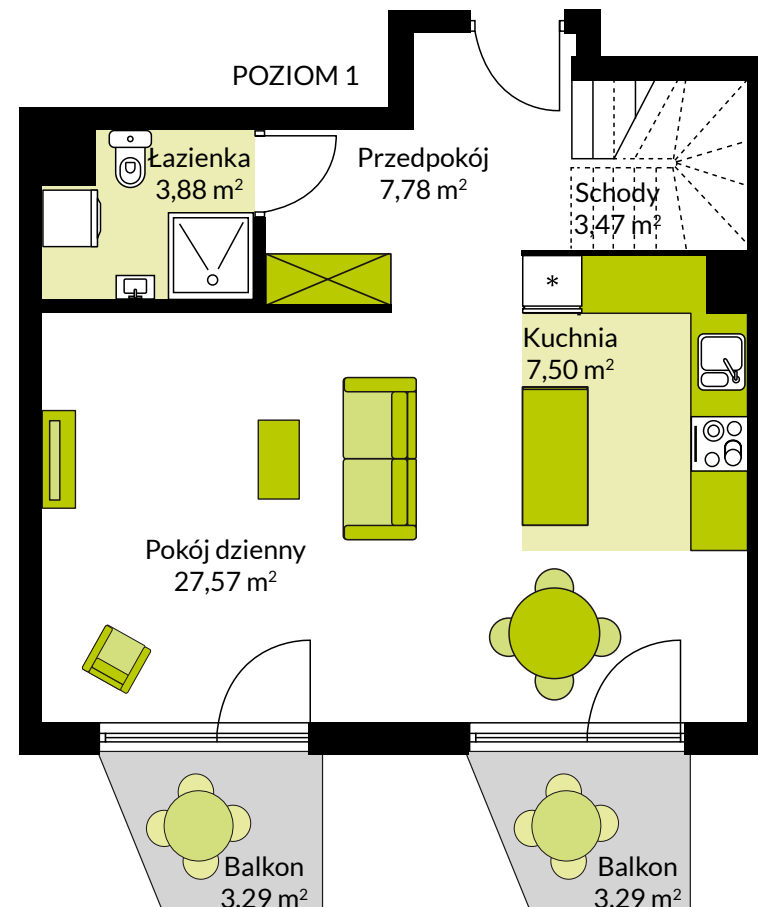

Mieszkanie nr: 19

Liczba pokoi: 4

Powierzchnia: 94,83 m²

Balkony: 6,58 m²

Tarasy: 34,62 m²

PIĘTRO 4

ul. Ceramiczna

PIĘTRO 5

ul. Ceramiczna

POZIOM 2

POZIOM 1

0 1m 2m 3m 4m