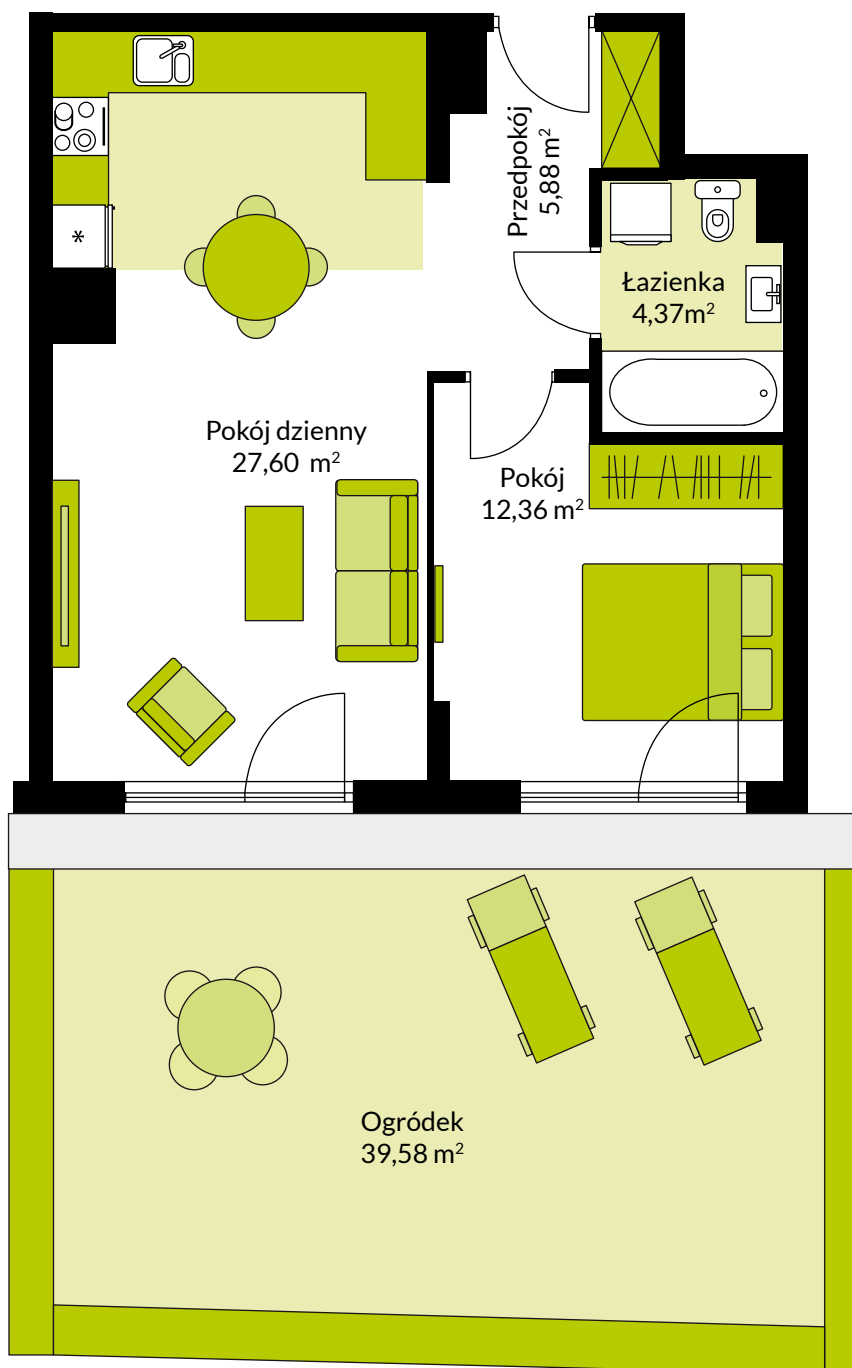

Mieszkanie nr: 2

Liczba pokoi: 2

Powierzchnia: 50,21 m²

Ogródek: 39,58 m²

PARTER

ul. Ceramiczna

0 1m 2m 3m 4m