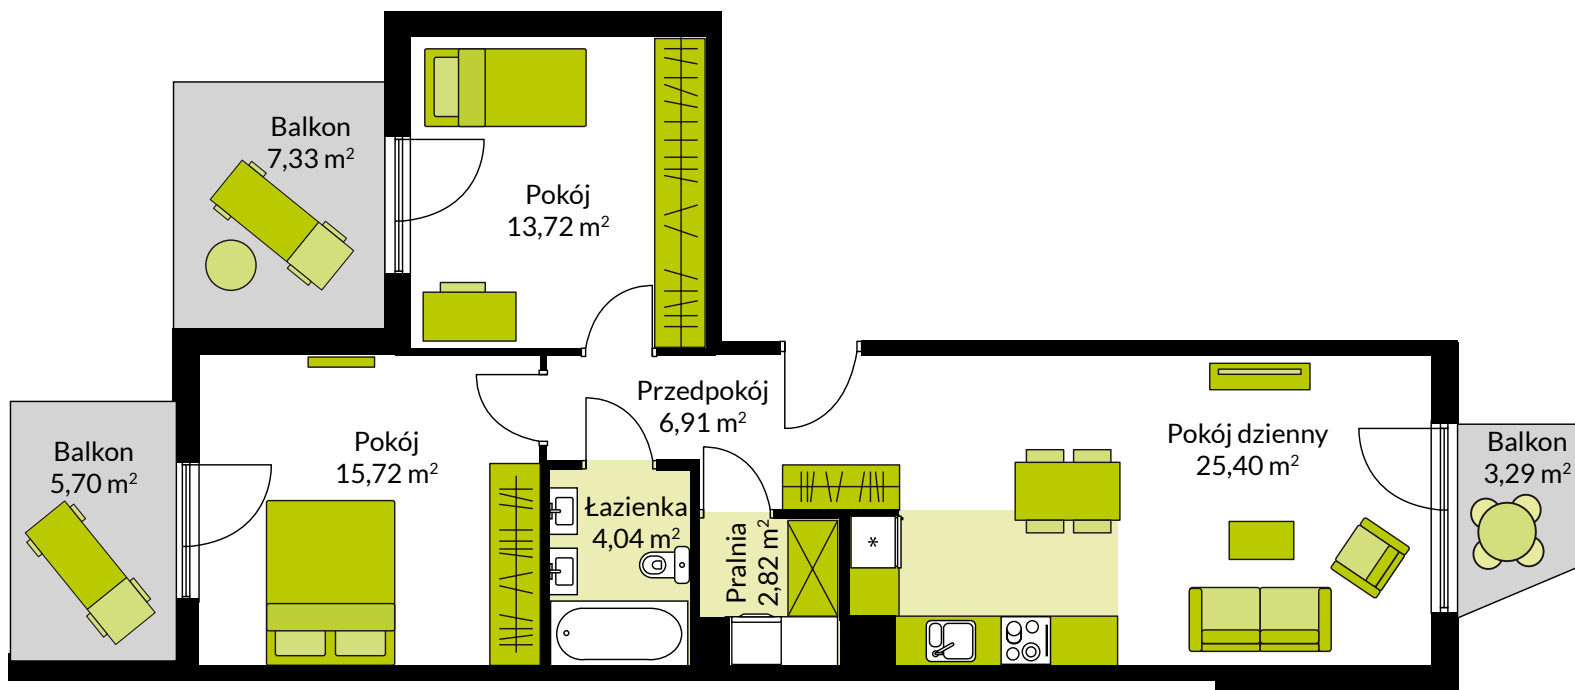

Mieszkanie nr: 24

Liczba pokoi: **3**

Powierzchnia: **68,61 m²**

Balkony: **16,32 m²**

PIĘTRO 1

ul. Ceramiczna

Mieszkanie	Piętro	Pow. użyt.	Balkony
24	1	68,61 m ²	16,32 m ²
26	2	68,61 m ²	16,32 m ²
28	3	68,61 m ²	16,32 m ²
30	4	68,62 m ²	16,34 m ²

0 1m 2m 3m 4m