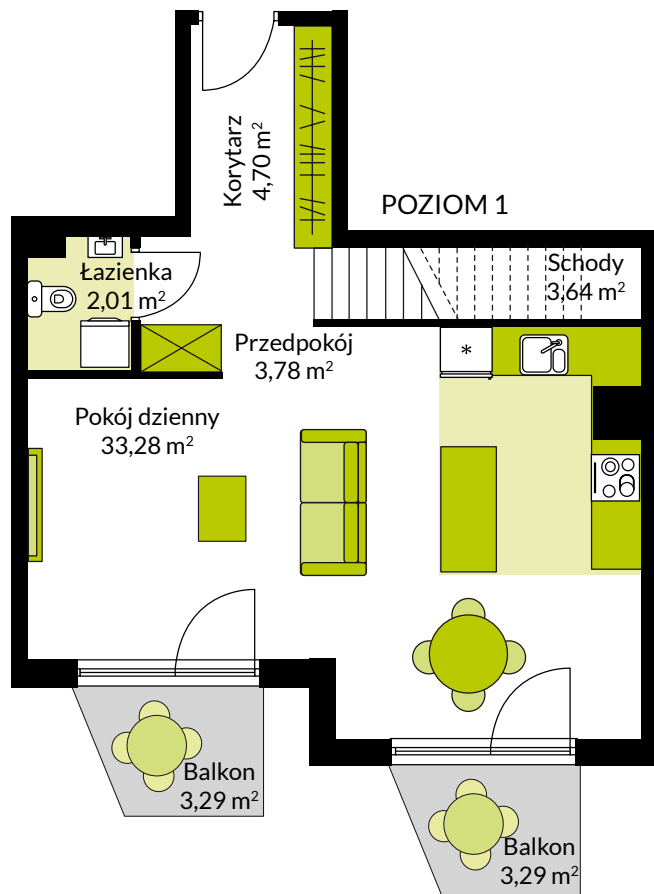

Mieszkanie nr: 29

Liczba pokoi: 4

Powierzchnia: 96,13 m²

Balkony: 6,58 m²

Tarasy: 91,92 m²

PIĘTRO 4

ul. Ceramiczna

PIĘTRO 5

ul. Ceramiczna

0 1m 2m 3m 4m