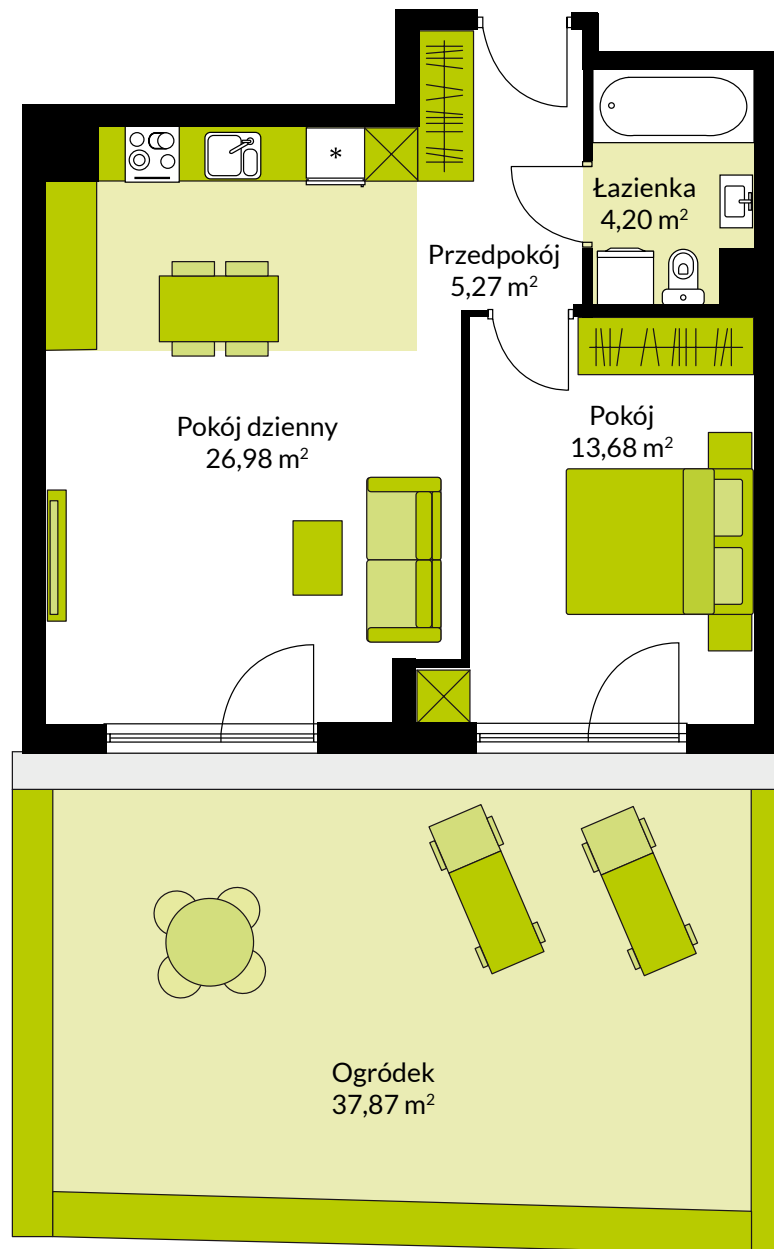

Mieszkanie nr: 3

Liczba pokoi: 2

Powierzchnia: 50,13 m²

Ogródek: 37,87 m²

PARTER

ul. Ceramiczna

0 1m 2m 3m 4m