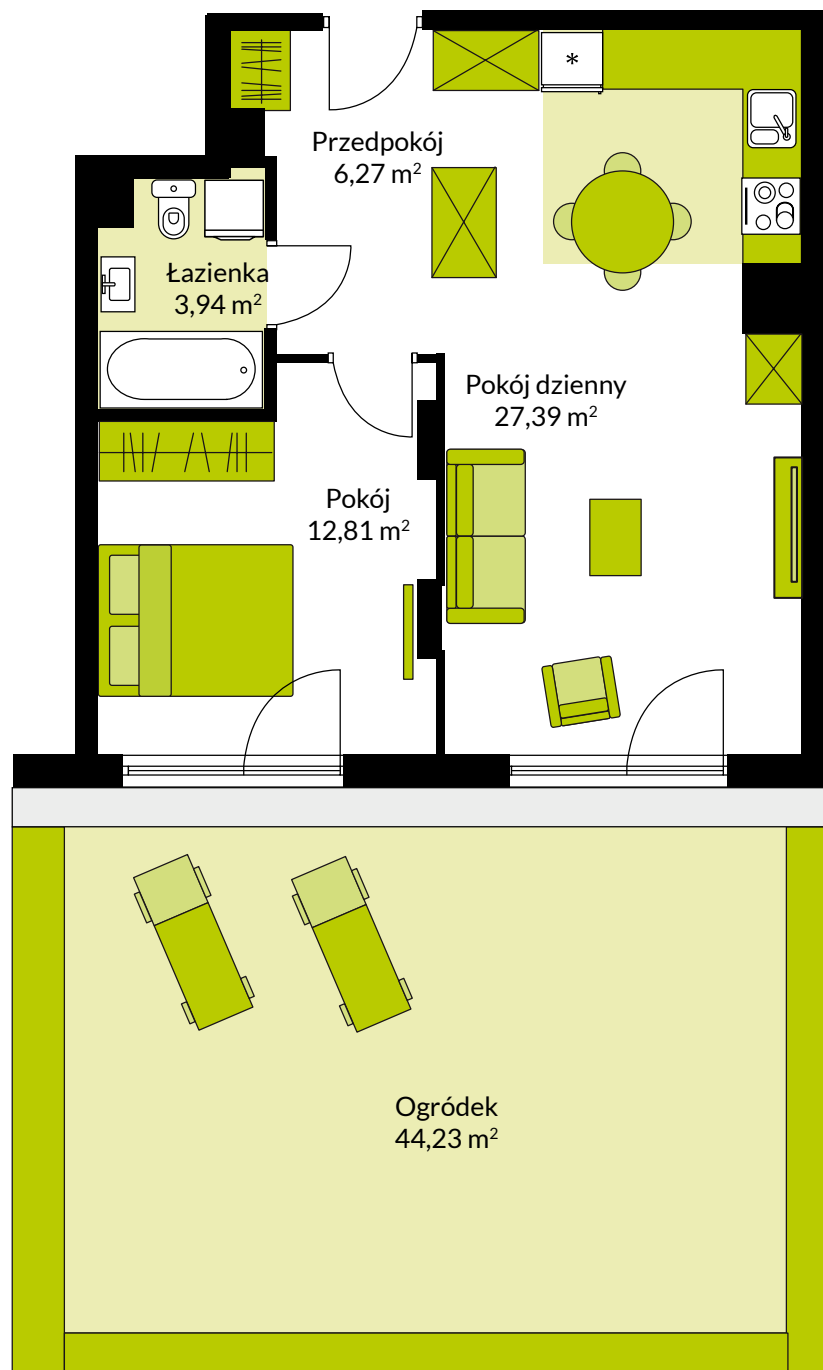

Mieszkanie nr: 33

Liczba pokoi: 2

Powierzchnia: 50,41 m²

Ogródek: 44,23 m²

PARTER

ul. Ceramiczna

0 1 m 2 m 3 m 4 m