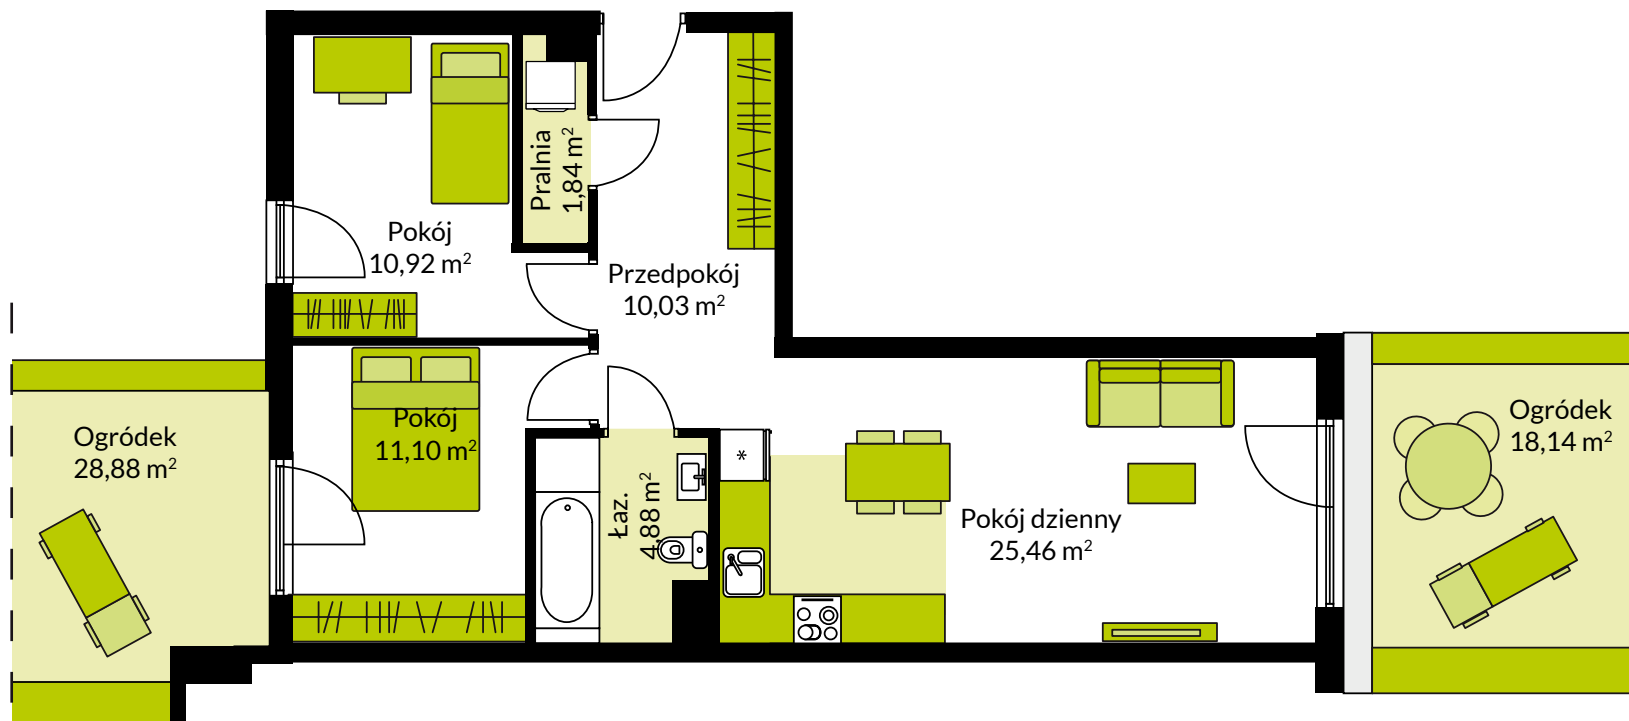

Mieszkanie nr: 4

Liczba pokoi: 3

Powierzchnia: 64,22 m²

Ogródek: 47,02 m²

0 1m 2m 3m 4m

PARTER

ul. Ceramiczna