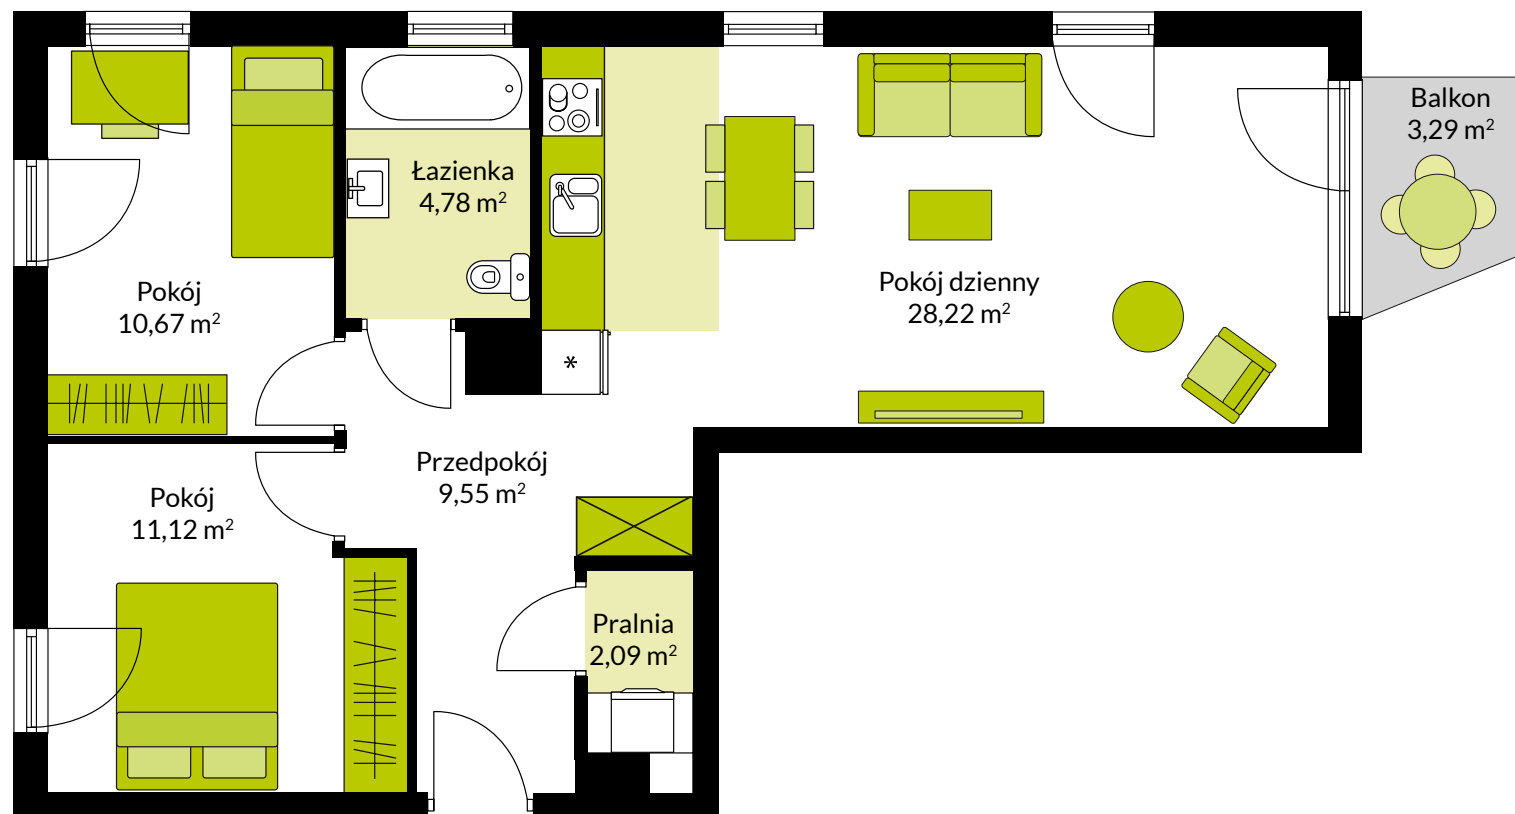

Mieszkanie nr: 5

Liczba pokoi: **3**

Powierzchnia: **66,43 m²**

Balkon: **3,29 m²**

PIĘTRO 1

ul. Ceramiczna

Mieszkanie	Piętro	Pow. użyt.	Balkony
5	1	66,43 m ²	3,29 m ²
9	2	66,43 m ²	3,29 m ²
13	3	66,43 m ²	3,29 m ²
17	4	66,30 m ²	3,29 m ²

0 1 m 2 m 3 m 4 m

3 POKOJE

66,43 m²