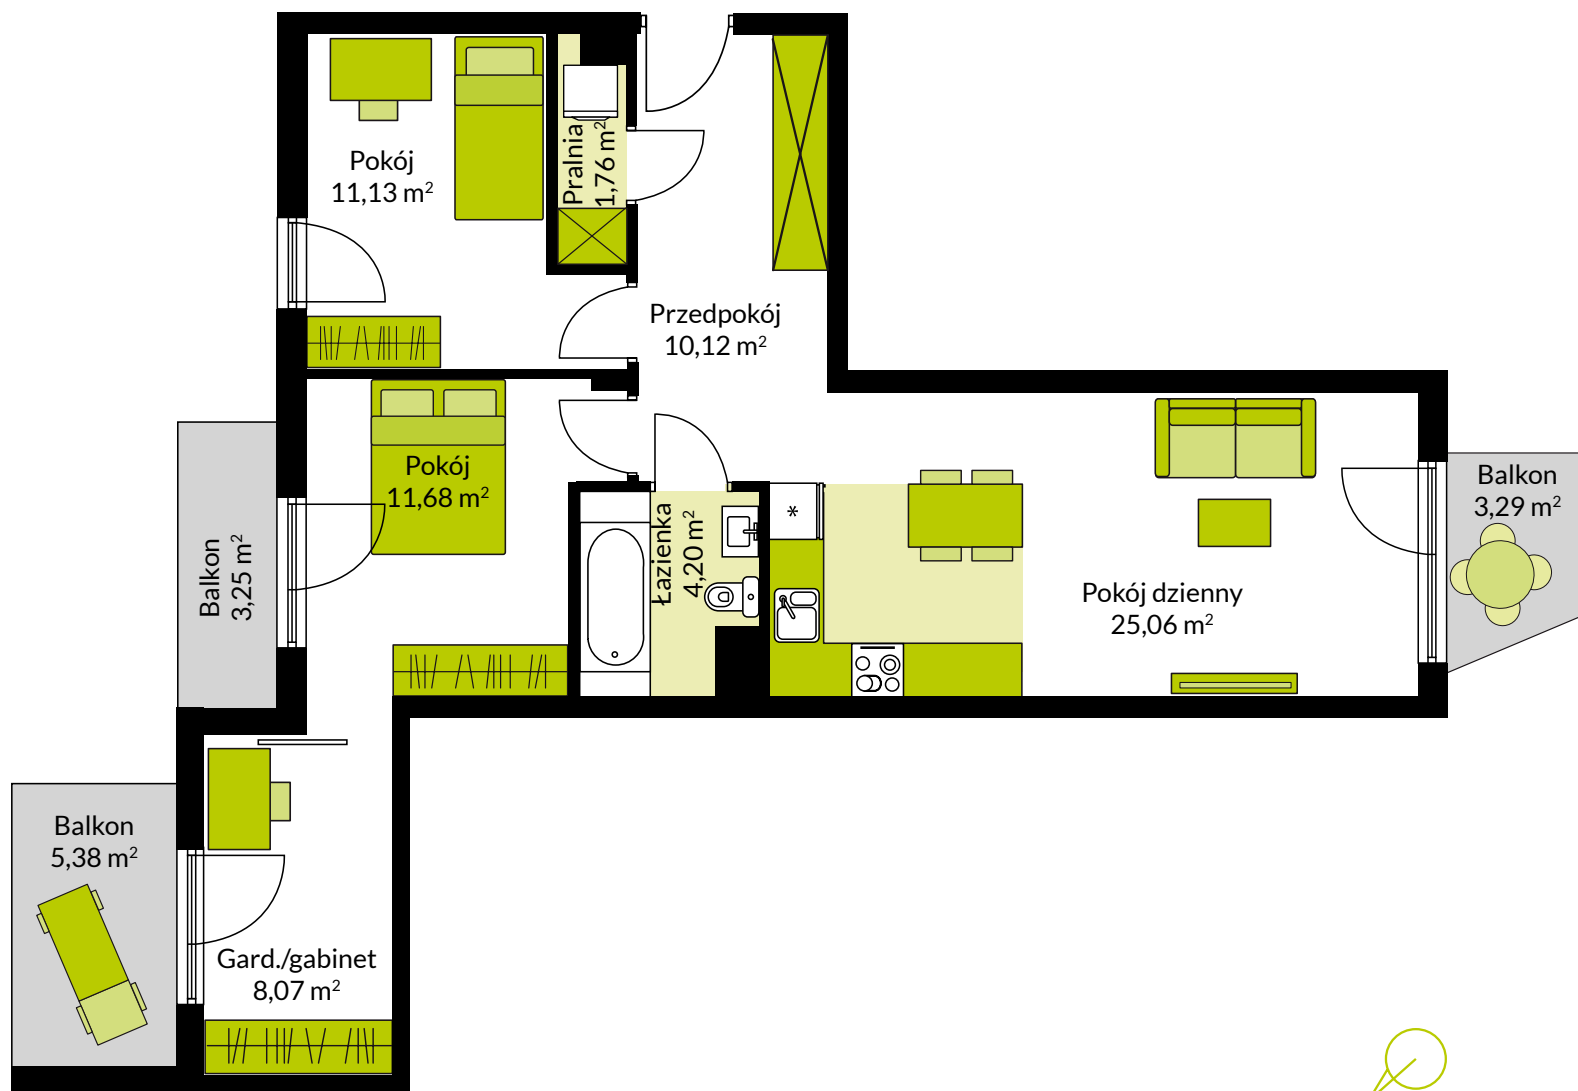

Mieszkanie nr: 8

Liczba pokoi: **3**

Powierzchnia: **72,01 m²**

Balkony: **11,92 m²**

PIĘTRO 1

ul. Ceramiczna

Mieszkanie	Piętro	Pow. użyt.	Balkony
8	1	72,01 m ²	11,92 m ²
12	2	72,01 m ²	11,92 m ²
16	3	72,01 m ²	11,92 m ²
20	4	72,10 m ²	11,93 m ²

0 1 m 2 m 3 m 4 m

3 POKOJE

72,01 m²

Pokój dzienny
+aneks kuch.
25,06 m²

Gard./gabinet
8,07 m²

Łazienka
4,20 m²

Pokój
11,68 m²

Balkon
3,29 m²

Balkon
5,38 m²

Balkon
3,25 m²

Pokój
11,13 m²

Przedpokój
10,12 m²

Pralnia
1,76 m²